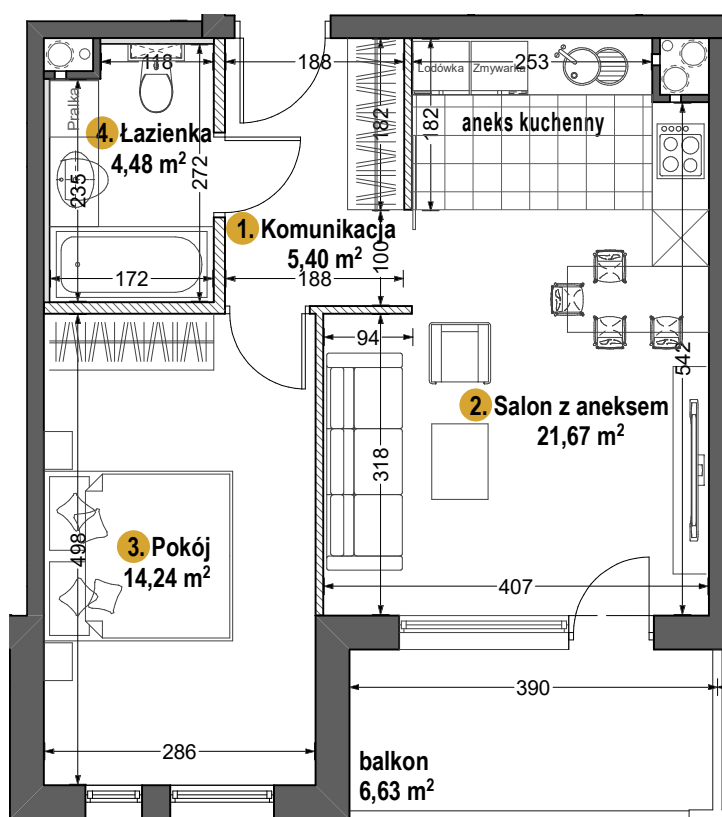

AURORA

BUDYNEK FORTUNA

| | |
|--------------------|----------------------|
| 1. KOMUNIKACJA | 5,40 m ² |
| 2. SALON Z ANEKSEM | 21,67 m ² |
| 3. POKÓJ | 14,24 m ² |
| 4. ŁAZIENKA | 4,48 m ² |
| ŚCIANKI DZIAŁOWE | 1,58 m ² |
| BALKON | 6,63 m ² |

MIESZKANIE NR 52

PIĘTRO 4

POWIERZCHNIA 47,37 m²

• POWIERZCHNIE LICZONE WG NORMY PN-ISO 9836:1997 • WYMIARY POMIESZCZEŃ PODANE W STANIE WYKOŃCZONYM

SALON SPRZEDAŻY
Olsztyn ul. Barcza
(przy placu budowy)

+48 724 22 23 23